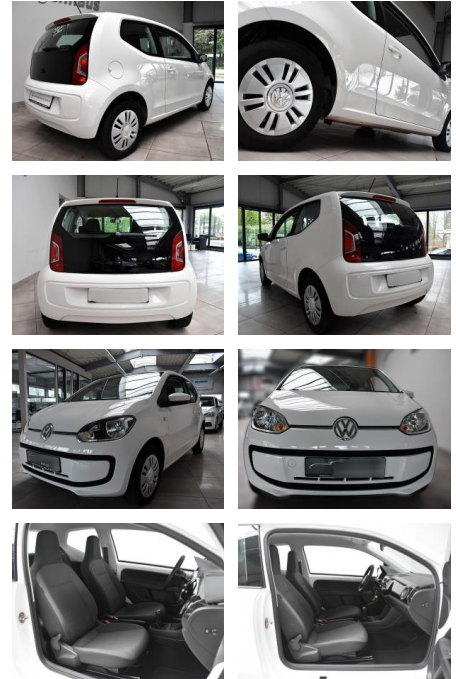

## Volkswagen e-up! up! 1.0 move up! Klima CD

AH78-\*xs4162 Angebotsnr.:

**Erstzulassung:** 07.11.2015    **Kilometer:** 82.266    **Farbe:**    **Leistung:** 44 kW / 60 PS    **Kraftstoffart:** Benzin

**PREIS**  
**7.890 €**