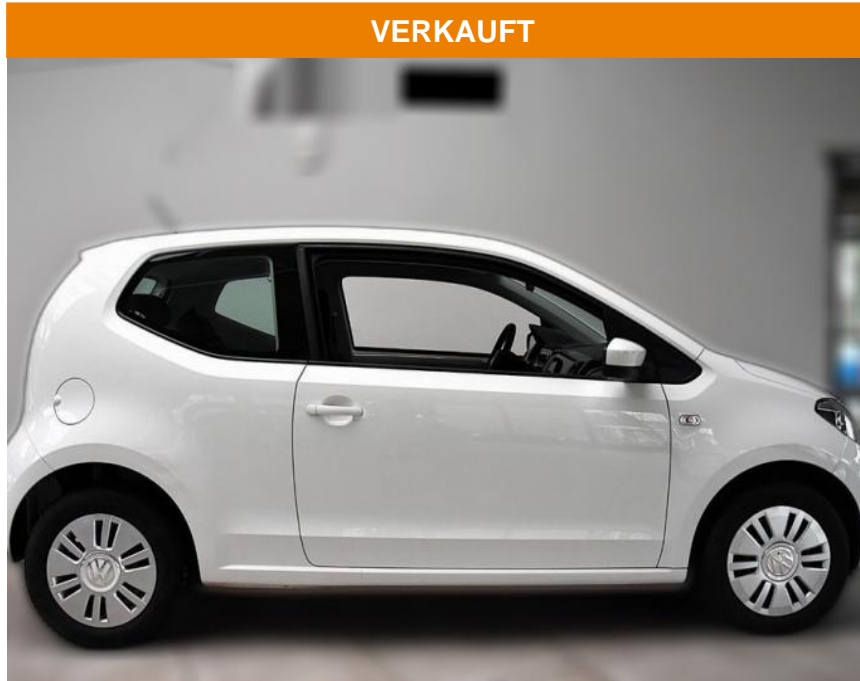

AH78-*xs4163 Angebotsnr.:

Erstzulassung: 01.11.2015 **Kilometer:** 112.445 **Farbe:** **Leistung:** 44 kW / 60 PS **Kraftstoffart:** Benzin

PREIS
7.060 €

FINANZIERUNGSBEISPIEL
Laufzeit: 72 Monate Anzahlung: 25 %
Basis-Finanzierung:* Mtl. Rate:
Zielraten-Finanzierung:** Mtl. Rate: **60 €**