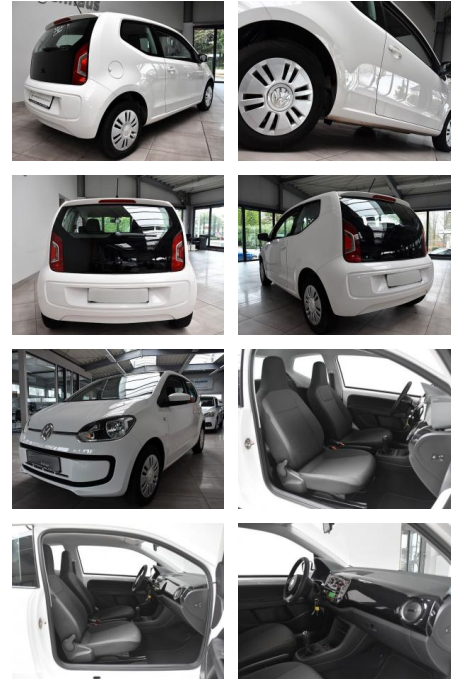

AH78-*xs4163 Angebotsnr.:

Erstzulassung: 01.11.2015 **Kilometer:** 112.445 **Farbe:** **Leistung:** 44 kW / 60 PS **Kraftstoffart:** Benzin

PREIS
7.060 €

FINANZIERUNGSBEISPIEL
Laufzeit: 72 Monate Anzahlung: 25 %
Basis-Finanzierung:* Mtl. Rate:
Zielraten-Finanzierung:** Mtl. Rate: **60 €**

- Berganfahrassistent

Weiteres

- **Scheckheftgepflegt. Letzte Inspektion am 29.08.2022 bei 96.870 Km. Inspektion vor Auslieferung NEU.Sonderausstattung:**
- Sonderlackierung Candy-weiss
- ***Weitere Ausstattung:**
- Airbag Beifahrerseite abschaltbar
- Airbag Fahrer-/Beifahrerseite
- Antriebs-Schlupfregelung (ASR)
- Außenspiegel lackiert
- Außenspiegel mech. von innen verstellbar
- Bremsassistent
- Drehzahlmesser
- Einstiegshilfe Easy-Entry mit Memoryfunktion links
- Gepäckraumabdeckung / Rollo
- Gepäckraumboden verschiebbar