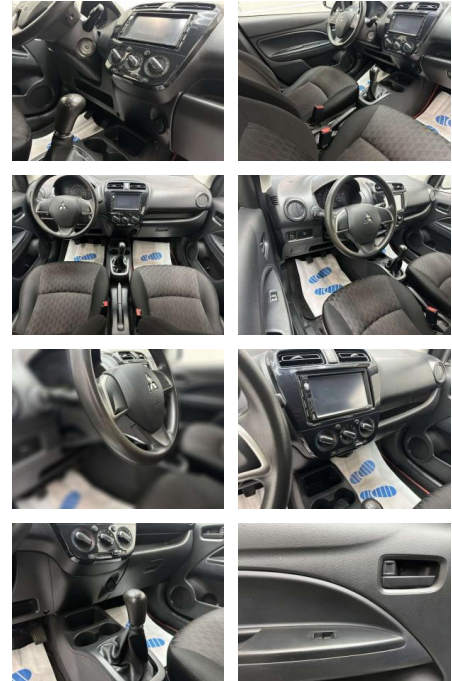

## Mitsubishi Space Star Basis "WENIG KM-CD-USB-AUX..."

AC15-117

Angebotsnr.:

Erstzulassung:	Kilometer:	Farbe:	Leistung:	Kraftstoffart:
01.09.2020	85.000	Weiß	52 kW / 71 PS	Benzin

**PREIS**  
**7.360 €**