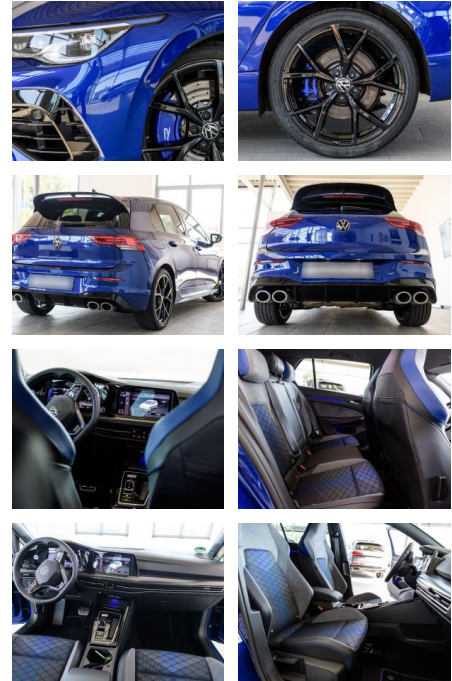

AS86-gws 2311 Aufgebote 26:

Erstzulassung:	Kilometer:	Farbe:	Leistung:	Kraftstoffart:
17.03.2023	12.000	Diverse	245 kW / 333 PS	Benzin

PREIS
44.160 €

FINANZIERUNGSBEISPIEL
Laufzeit: 72 Monate Anzahlung: 25 %
Basis-Finanzierung:* Mtl. Rate:
Zielraten-Finanzierung:** **374 €**