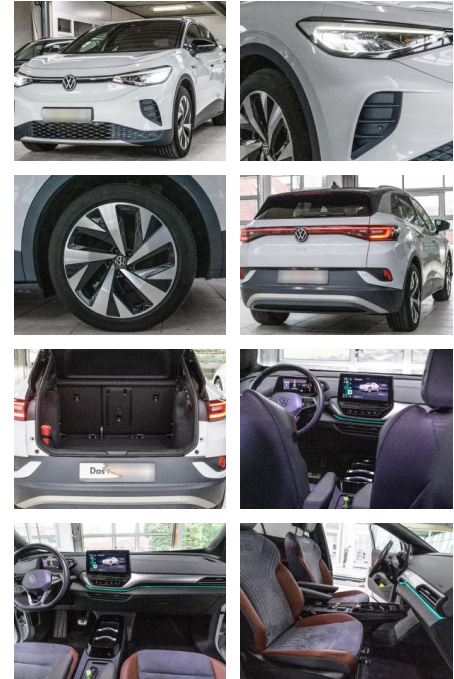

Ihr Ansprechpartner

Herr Andreas Kruse
E-Mail: andreas.kruse@autohaus-stein.de
Telefon: 04131 300034

Autohaus Stein GmbH
Hamburger Str. 11 - 17 - 21339 Lüneburg - Tel.: 04131 / 300034

Volkswagen ID.4 1st Pro

AS86-gws 2210 Angebotsnr.:

Erstzulassung:	Kilometer:	Farbe:	Leistung:	Kraftstoffart:
17.12.2020	38.500	Diverse	150 kW / 204 PS	Elektro

PREIS
39.940 €

FINANZIERUNGSBEISPIEL

Laufzeit: 72 Monate   Anzahlung: 25 %
Basis-Finanzierung:*   Mtl. Rate:
Zielraten-Finanzierung:** **338 €**

* Basisfinanzierung: Anzahlung: 9.985 Euro, Laufzeit: 72 Monate, Nettodarlehen: 29.955 Euro, Gesamtbetrag: 47.120 Euro, Zinssätze: 7.71% Sollz. (gebunden), 7.99% eff.
** Zielratenfinanzierung: Anzahlung: 9.985 Euro, Laufzeit: 72 Monate, Nettodarlehen: 29.955 Euro, Zielrate: 19.970 Euro, Gesamtbetrag: 49.913 Euro, Zinssätze: 7.71% Sollz. (gebunden), 7.99% eff.,

Vermittlung für: Santander Consumer Bank
Repräsentatives Beispiel gem. § 17 Abs. 4 PAngV. Diese Finanzierungsangebote sind Beispiele. Gerne ermitteln wir für Sie Ihr individuelles Angebot.

Ausstattung

Sicherheit

- Müdigkeitswarnsystem
- Notbremsassistent
- Notrufsystem
- Reifendruckkontrollsystem
- Spurhalteassistent

Multimedia

- Soundsystem
- USB
- Verkehrszeichenerkennung
- Sprachsteuerung
- Touchscreen

Komfort

- Berganfahrassistent
- Beheizbare Frontscheibe
- Beheizbares Lenkrad
- Lederlenkrad

Weiteres

- ***Finanzierung zu Sonderkonditionen und Anzahlungnahme gern möglich.**
- *Irrtümer
- Änderungen und Zwischenverkauf vorbehalten.
- *
- ***Sonderausstattung: Ambiente-Beleuchtung (30 Farben) Außenspiegel elektr. verstell-**
- heiz- und anklappbar Bluetooth-Schnittstelle für Mobiltelefon Dach in Kontrastfarbe schwarz Dachreling silber eloxiert Dachzierleiste und C-Säule silber Fahrassistenten-System: Autom. Distanzregelung (ACC inkl. Stop&Go-Funktion) Fahrassistenten-System: Fahrprofilauswahl Fahrassistenten-System: Fernlichtregulierung (Light

- heizbar
- infrarot-reflektierend Wärmepumpe HV-Batterie 77 kWh Innenspiegel mit Abblendautomatik Sofix-Aufnahmen für Kindersitz an Beifahrersitz und Rücksitz (inkl. i-Size-Kindersitze) Klimaanlage Climatronic 2-Zonen Ladeleistung HV-Batterie 125 kW (Gleichstrom DC) Lautsprecher (7 vorn und hinten) LM-Felgen 20" Metallic-Lackierung Mobile Online Dienste App-Connect inkl. App-Connect Wireless (Apple CarPlay)
- Android Auto Navigationsfunktion Discover Pro inkl. Streaming & Internet (Touchscreen-Farbdisplay) Notrufsystem Park-Distance-Control (vorn und hinten) Performance Upgrade Radioempfang digital (DAB+) Rückfahrkamera Scheinwerfer LED inkl. Automatische

STÄNDIG ÜBER 15.000 FAHRZEUGE IM BESTAND!