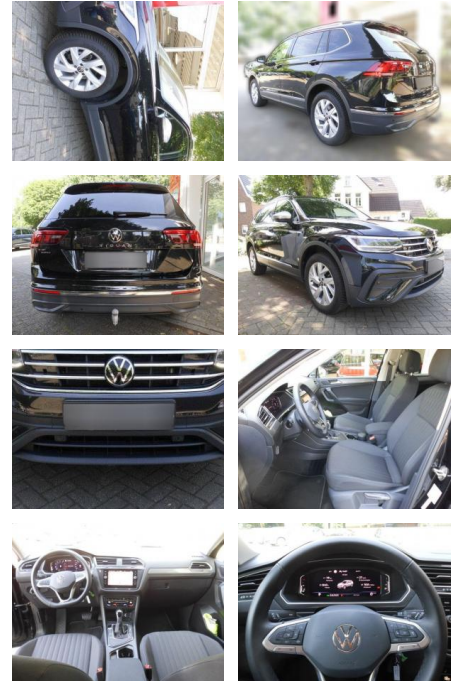

Ihr Ansprechpartner

Herr Andreas Kruse
E-Mail: andreas.kruse@autohaus-stein.de
Telefon: 04131 300034

Autohaus Stein GmbH
Hamburger Str. 11 - 17 - 21339 Lüneburg - Tel.: 04131 / 300034

Volkswagen Tiguan Allspace 1.5

AS86-gws 346 ~~406~~ Wertzugsnr.:

Erstzulassung:	Kilometer:	Farbe:	Leistung:	Kraftstoffart:
16.10.2023	24.392		110 kW / 150 PS	Benzin

PREIS
35.920 €

FINANZIERUNGSBEISPIEL
Laufzeit: 72 Monate   Anzahlung: 25 %
Basis-Finanzierung:*   Mtl. Rate:
Zielraten-Finanzierung:**   **304 €**

* Basisfinanzierung: Anzahlung: 8.980 Euro, Laufzeit: 72 Monate, Nettodarlehen: 26.940 Euro, Gesamtbetrag: 42.378 Euro, Zinssätze: 7.71% Sollz. (gebunden), 7.99% eff.
** Zielratenfinanzierung: Anzahlung: 8.980 Euro, Laufzeit: 72 Monate, Nettodarlehen: 26.940 Euro, Zielrate: 17.960 Euro, Gesamtbetrag: 44.889 Euro, Zinssätze: 7.71% Sollz. (gebunden), 7.99% eff.,

Vermittlung für: Santander Consumer Bank
Repräsentatives Beispiel gem. § 17 Abs. 4 PAngV. Diese Finanzierungsangebote sind Beispiele. Gerne ermitteln wir für Sie Ihr individuelles Angebot.

Ausstattung

Sicherheit

- Müdigkeitswarnsystem
- Notbremsassistent
- Notrufsystem
- Reifendruckkontrollsystem
- Spurhalteassistent

Multimedia

- Soundsystem
- USB
- Verkehrszeichenerkennung
- Touchscreen

Komfort

- Berganfahrassistent
- Beheizbares Lenkrad
- Elektrische Heckklappe
- Lederlenkrad
- Lordosenstütze

Weiteres

- Schaltwippen
- Start Stop Automatik
- Irrtümer
- Änderungen und Zwischenverkauf vorbehalten. Finanzierung zu Sonderkonditionen und Inzahlungnahme gerne möglich.
- ***Sonderausstattung: 3. Sitzreihe mit Einzelsitzen (2 Sitzplätze)**
- Audio-Navigationssystem Discover Media Streaming & Internet (Touchscreen
- Bluetooth
- USB)
- Außenspiegel elektr. verstell-
- heiz- und anklappbar mit Spiegelabsenkung rechts
- Perleffekt-Lackierung
- Raucher-Paket
- Seitenscheiben hinten und Heckscheibe abgedunkelt

*Weitere

- **Ausstattung: 3-Punkt-Sicherheitsgurt hinten mitte**
- Ablagefach am Dachhimmel
- Airbag Fahrer-/Beifahrerseite
- Beifahrerairbag abschaltbar
- Knieairbag Fahrerseite
- Anzeige für Waschwasserstand
- Audiosystem Ready 2 Discover (inkl. Streaming & Internet
- Touchscreen
- Bluetooth)
- Automatische Fahrlichtschaltung (ALS) mit Leaving Home / Coming-Home-Lichtfunktion
- Außenspiegel elektr. verstell- und heizbar
- Außenspiegel silber lackiert
- Bluetooth-Schnittstelle für Mobiltelefon
- Chrom-Paket 2

STÄNDIG ÜBER 15.000 FAHRZEUGE IM BESTAND!