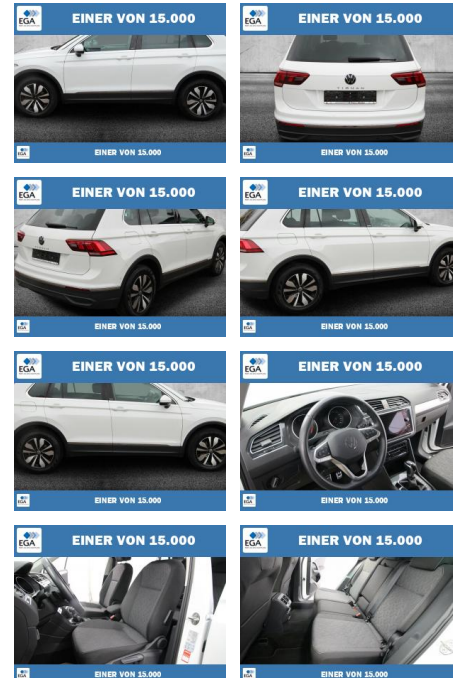

PW01-01504-022 Angebotsnr.:

| Erstzulassung: | Kilometer: | Farbe: | Leistung: | Kraftstoffart: |
|----------------|------------|--------|-----------------|----------------|
| 01.06.2023 | 59.755 | Weiß | 110 kW / 150 PS | Benzin |