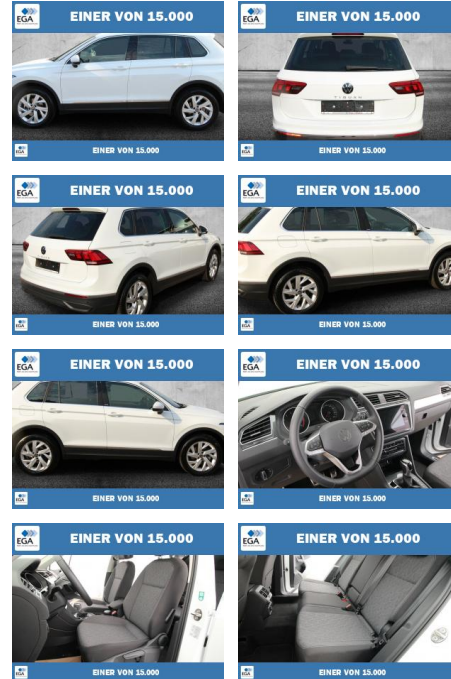

Ihr Ansprechpartner

Herr Andreas Kruse
 E-Mail: andreas.kruse@autohaus-stein.de
 Telefon: 04131 300034

Autohaus Stein GmbH
 Hamburger Str. 11 - 17 - 21339 Lüneburg - Tel.: 04131 / 300034

Volkswagen Tiguan 1.5 TSI 7-DSG Move LED+KAMERA

PW01-52437-1 **Angebotsnr.:**

Erstzulassung:	Kilometer:	Farbe:	Leistung:	Kraftstoffart:
01.03.2023	46.502	Weiß	110 kW / 150 PS	Benzin

PREIS	FINANZIERUNGSBEISPIEL
31.080 €	Laufzeit: 72 Monate Anzahlung: 25 % Basis-Finanzierung:* Mtl. Rate: Zielraten-Finanzierung:** 263 €