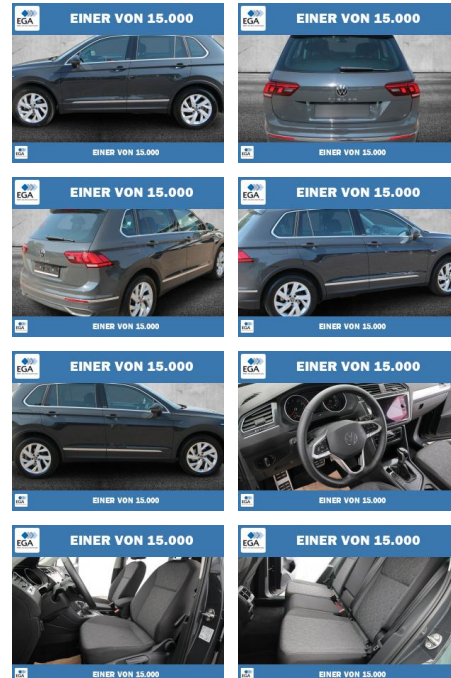

## Volkswagen Tiguan 1.5 TSI 7-DSG Move LED+KAMERA

PW01-57331-07 Angebotsnr.:

Erstzulassung:	Kilometer:	Farbe:	Leistung:	Kraftstoffart:
01.03.2023	47.998	Grau	110 kW / 150 PS	Benzin

PREIS	FINANZIERUNGSBEISPIEL
<b>31.080 €</b>	Laufzeit: 72 Monate      Anzahlung: 25 % Basis-Finanzierung:*      Mtl. Rate: Zielraten-Finanzierung:** <b>263 €</b>