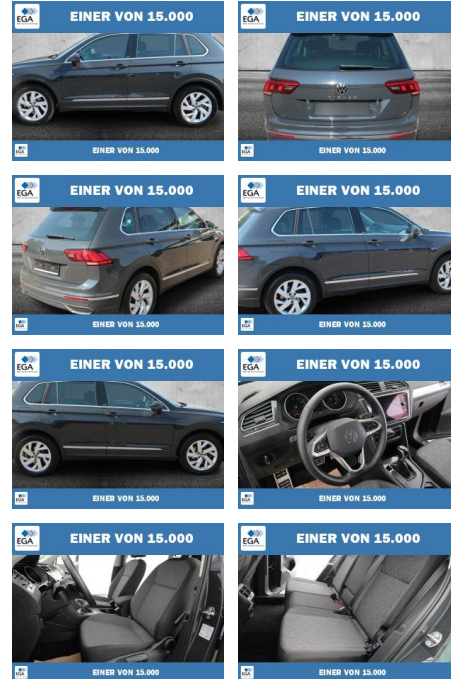

Ihr Ansprechpartner

Herr Andreas Kruse
 E-Mail: andreas.kruse@autohaus-stein.de
 Telefon: 04131 300034

Autohaus Stein GmbH
 Hamburger Str. 11 - 17 - 21339 Lüneburg - Tel.: 04131 / 300034

Volkswagen Tiguan 1.5 TSI 7-DSG Move LED+KAMERA

PW01-56681-000 Angebotsnr.:

Erstzulassung:	Kilometer:	Farbe:	Leistung:	Kraftstoffart:
01.03.2023	40.457	Grau	110 kW / 150 PS	Benzin

PREIS
31.900 €

FINANZIERUNGSBEISPIEL

Laufzeit: 72 Monate Anzahlung: 25 %
 Basis-Finanzierung:* Mtl. Rate:
 Zielraten-Finanzierung:** **270 €**