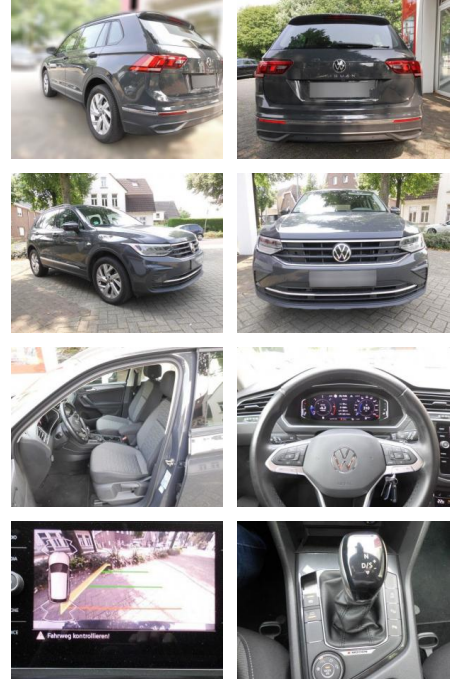

## Volkswagen Tiguan 2.0 TDI

AS86-VT1 262 kW 162 PS

Erstzulassung:	Kilometer:	Farbe:	Leistung:	Kraftstoffart:
15.01.2021	52.937		110 kW / 150 PS	Diesel

**PREIS**  
**30.260 €**

**FINANZIERUNGSBEISPIEL**  
Laufzeit: 72 Monate      Anzahlung: 25 %  
Basis-Finanzierung:\*      Mtl. Rate:  
Zielraten-Finanzierung:\*\* **256 €**