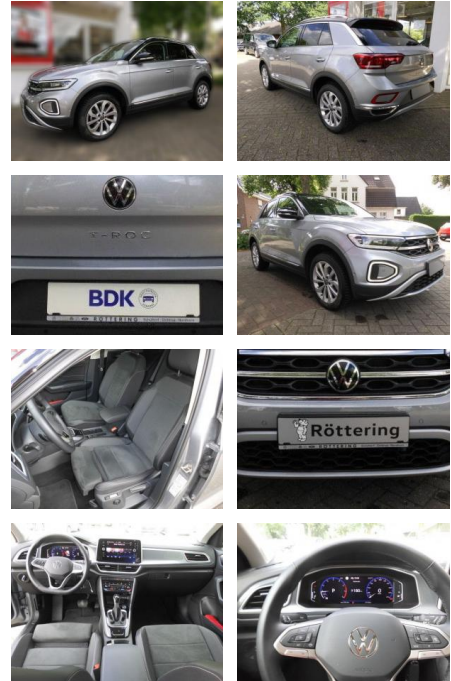

AS86-gws 279 ~~1066~~ 1066tsnr.:

Erstzulassung:	Kilometer:	Farbe:	Leistung:	Kraftstoffart:
15.12.2023	24.154	Diverse	110 kW / 150 PS	Benzin

PREIS
29.950 €

FINANZIERUNGSBEISPIEL

Laufzeit: 72 Monate Anzahlung: 25 %
 Basis-Finanzierung:* Mtl. Rate:
 Zielraten-Finanzierung:** **254 €**