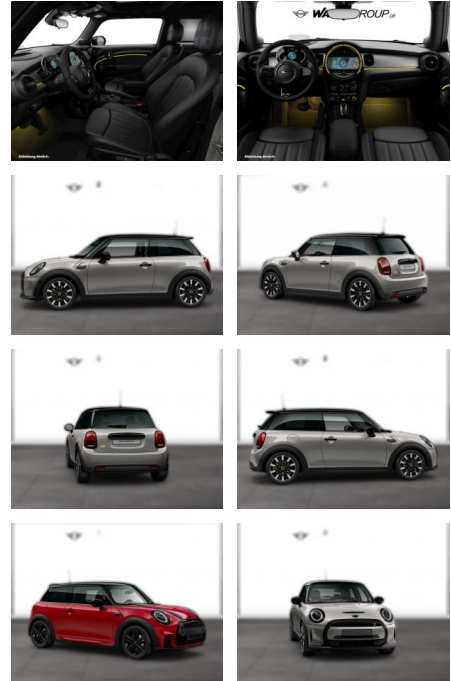

WG09-252141 Angebotsnr.:

Erstzulassung:	Kilometer:	Farbe:	Leistung:	Kraftstoffart:
01.12.2023	2.530	Grau	135 kW / 184 PS	Elektro

PREIS
31.790 €

FINANZIERUNGSBEISPIEL

Laufzeit: 72 Monate Anzahlung: 25 %
 Basis-Finanzierung:* Mtl. Rate:
 Zielraten-Finanzierung:** **269 €**

Exterieur

- Leichtmetallfelgen
- metallic
- Schiebedach
- Nebelscheinwerfer

Weiteres

- Lichtsensor
- Panoramadach
- elektrische Aussenspiegel

- Start Stop Automatik
- Nichtraucher
- Sportpaket
- 17" LM Räder Roulette Spoke 2-tone
- Ablagenpaket
- ABS
- AC-Laden Professional
- Aktustischer Fußgängerschutz
- Ambientes Licht
- Armauflage vorn
- Außenspiegelpaket
- Ausstattungs-Paket: Premium Plus
- Beifahrerairbag
- Beifahrersitz-Höhenverstellung
- Bluetooth
- Bordcomputer
- ConnectedDrive Services (laufzeitgebundener Dienst)
- DAB Tuner
- Dach und Spiegelkappen schwarz
- Dachhimmel Anthrazit