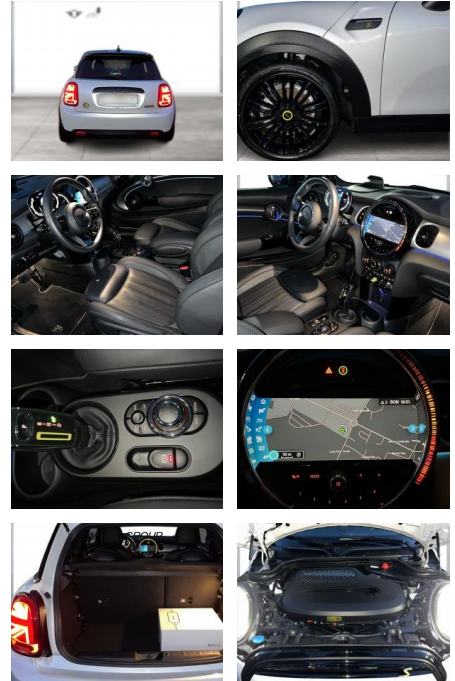

Ihr Ansprechpartner

Herr Fabian Janssen
E-Mail: fabian.janssen@autohaus-stein.de
Telefon: 04131 300032

Autohaus Stein GmbH
Hamburger Str. 11 - 17 - 21339 Lüneburg - Tel.: 04131 / 300034

MINI Cooper SE YOUNIQUE Trim HeadUp Panorama

WG09-252323 Angebotsnr.:

Erstzulassung:	Kilometer:	Farbe:	Leistung:	Kraftstoffart:
01.12.2023	3.204	Weiß	135 kW / 184 PS	Elektro

PREIS
30.760 €

FINANZIERUNGSBEISPIEL

Laufzeit: 72 Monate   Anzahlung: 25 %
Basis-Finanzierung:*   Mtl. Rate:
Zielraten-Finanzierung:** **261 €**

* Basisfinanzierung: Anzahlung: 7.690 Euro, Laufzeit: 72 Monate, Nettodarlehen: 23.070 Euro, Gesamtbetrag: 36.290 Euro, Zinssätze: 7.71% Sollz. (gebunden), 7.99% eff.
** Zielratenfinanzierung: Anzahlung: 7.690 Euro, Laufzeit: 72 Monate, Nettodarlehen: 23.070 Euro, Zielrate: 15.380 Euro, Gesamtbetrag: 38.440 Euro, Zinssätze: 7.71% Sollz. (gebunden), 7.99% eff.,

Vermittlung für: Santander Consumer Bank
Repräsentatives Beispiel gem. § 17 Abs. 4 PAngV. Diese Finanzierungsangebote sind Beispiele. Gerne ermitteln wir für Sie Ihr individuelles Angebot.

Ausstattung

Sicherheit

- PDC Park Distance Control hinten
- Anti-Blockiersystem ABS
- Antischlupfregelung ASC+T
- elektronische Stabilitätskontrolle (ESP / DSP)
- Servolenkung
- Regensensor
- Wegfahrsperre
- Kindersitzbefestigung
- PDC Park Distance Control vorne

Multimedia

- Radio
- CD Radio
- Navigation mit Bildschirm
- MP3 Anschluss
- Head UP Display
- Bluetooth

Komfort

- Zentralverriegelung
- Bordcomputer

Interieur

- Multifunktionslenkrad
- Sportsitze
- el. Fensterheber
- Sitzheizung
- Standheizung

Exterieur

- Leichtmetallfelgen
- metallic
- Schiebedach
- Nebelscheinwerfer

Weiteres

- Lichtsensor
- Panoramadach
- elektrische Aussenspiegel

- Start Stop Automatik
- Nichtraucher
- Sportpaket
- Ablagenpaket
- ABS
- AC-Laden Professional
- Aktustischer Fußgängerschutz
- Alufelgen
- Ambientes Licht
- Armauflage vorn
- Außenspiegelpaket
- Ausstattungs-Paket: Premium Plus
- Beifahrerairbag
- Beifahrersitz-Höhenverstellung
- Bluetooth
- Bordcomputer
- ConnectedDrive Services (laufzeitgebundener Dienst)
- DAB Tuner
- Dach und Spiegelkappen schwarz
- Dachhimmel Anthrazit

STÄNDIG ÜBER 15.000 FAHRZEUGE IM BESTAND!