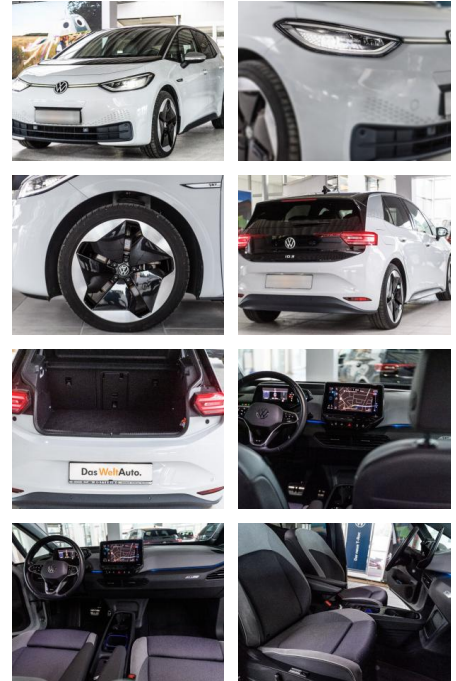

## Volkswagen ID.3 1st Max Pro

AS86-gws 2211 Angebotstr.: 2.000,-

| Erstzulassung: | Kilometer: | Farbe:  | Leistung:       | Kraftstoffart: |
|----------------|------------|---------|-----------------|----------------|
| 14.09.2020     | 17.662     | Diverse | 150 kW / 204 PS | Elektro        |

### Multimedia

- Soundsystem
- USB
- Verkehrszeichenerkennung
- Sprachsteuerung
- Touchscreen