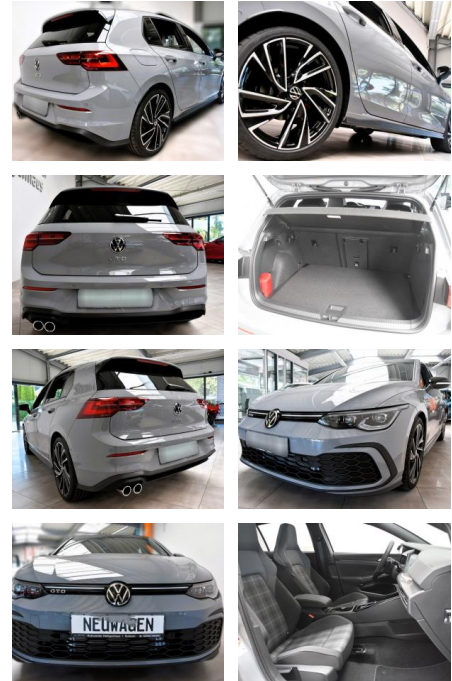

## Volkswagen Golf 8 GTD IQ LED Pano HeadUp HarmKar...

AH78-2897    **Angebotsnr.:**

Erstzulassung:	Kilometer:	Farbe:	Leistung:	Kraftstoffart:
17.09.2023	42.678	Diverse	147 kW / 200 PS	Diesel

PREIS	FINANZIERUNGSBEISPIEL	
<b>41.770 €</b>	Laufzeit: 72 Monate    Anzahlung: 25 % Basis-Finanzierung:*    Mtl. Rate: Zielraten-Finanzierung:** <b>354 €</b>	* Basisfinanzierung: Anzahlung: 10.443 Euro, Laufzeit: 72 Monate, Nettodarlehen: 31.328 Euro, Gesamtbetrag: 49.280 Euro, Zinssätze: 7.71% Sollz. (gebunden), 7.99% eff. ** Zielratenfinanzierung: Anzahlung: 10.443 Euro, Laufzeit: 72 Monate, Nettodarlehen: 31.328 Euro, Zielrate: 20.885 Euro, Gesamtbetrag: 52.200 Euro, Zinssätze: 7.71% Sollz. (gebunden), 7.99% eff., Vermittlung für: Santander Consumer Bank Repräsentatives Beispiel gem. § 17 Abs. 4 PAngV. Diese Finanzierungsangebote sind Beispiele. Gerne ermitteln wir für Sie Ihr individuelles Angebot.