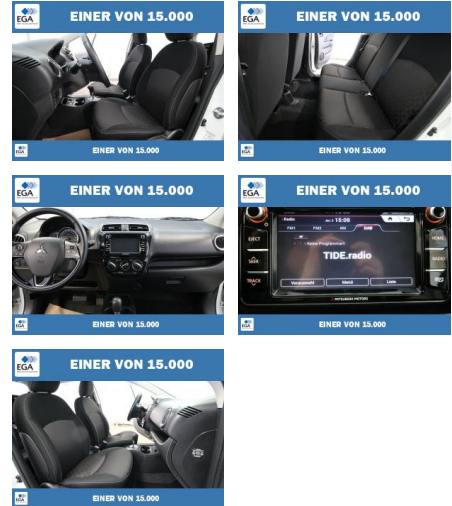

PW01-22739-001 Angebotsnr.:

EINER VON 15.000

EINER VON 15.000

Erstzulassung:	Kilometer:	Farbe:	Leistung:	Kraftstoffart:
01.07.2021	25.543	Weiß	52 kW / 71 PS	Benzin

PREIS	FINANZIERUNGSBEISPIEL	* Basisfinanzierung: Anzahlung: 3.495 Euro, Laufzeit: 72 Monate, Nettodarlehen: 10.485 Euro, Gesamtbetrag: 16.493 Euro, Zinssätze: 7.71% Sollz. (gebunden), 7.99% eff.
13.980 €	Laufzeit: 72 Monate Anzahlung: 25 % Basis-Finanzierung:* Mtl. Rate: Zielraten-Finanzierung:** 118 €	** Zielratenfinanzierung: Anzahlung: 3.495 Euro, Laufzeit: 72 Monate, Nettodarlehen: 10.485 Euro, Zielrate: 6.990 Euro, Gesamtbetrag: 17.471 Euro, Zinssätze: 7.71% Sollz. (gebunden), 7.99% eff., Vermittlung für: Santander Consumer Bank Repräsentatives Beispiel gem. § 17 Abs. 4 PAngV. Diese Finanzierungsangebote sind Beispiele. Gerne ermitteln wir für Sie Ihr individuelles Angebot.

- Radio
- Navigation mit Bildschirm
- Bluetooth

Komfort

- Zentralverriegelung
- Bordcomputer

Interieur

- Multifunktionslenkrad

- el. Fensterheber
- Sitzheizung

Exterieur

- Leichtmetallfelgen
- Nebelscheinwerfer

Weiteres

- Lichtsensor
- elektrische Aussenspiegel
- Start Stop Automatik
- Nichtraucher
- Touchscreen
- Chrom-Teile
- Fahrtauglich
- Kraftstoffart: Super
- Sonnenblende
- 4 Einstiegtüren
- Unfallfrei
- Wärmeschutzglas
- Uhr & Drehzahlmesser

- iPad/iPod-Anschluss
- Sondermodell
- Zustand: sehr gut
- Frontantrieb
- Scheckheft
- Inspektion neu
- Apple CarPlay
- Abgedunkelte Scheiben (Privacy Verglasung)
- Pannenset
- Android Auto
- Fahrerairbag
- Seitenairbags vorne
- Beifahrerairbag
- Fenster-/Kopfairbags vorne
- 6 Airbags
- Fahrersitz höhenverstellbar
- Vordersitze höhenverstellbar
- Navigation mit Bildschirm
- Multimediastystem
- Farbmonitor für Navigationssystem