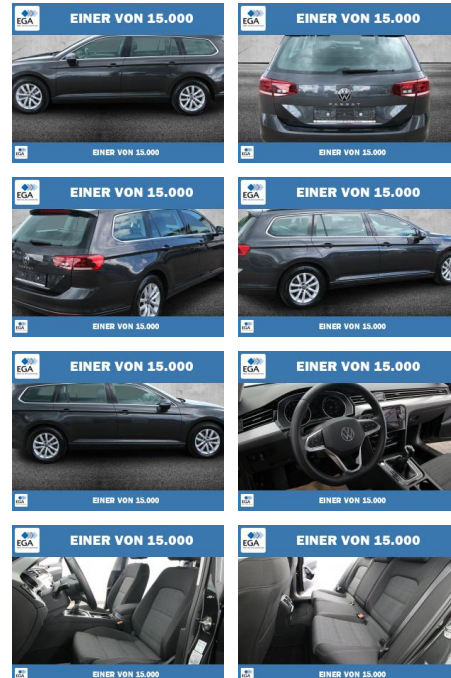

PW01-40764-2019 Angebotsnr.:

Erstzulassung:	Kilometer:	Farbe:	Leistung:	Kraftstoffart:
01.03.2022	30.479	Grau	110 kW / 150 PS	Benzin

PREIS	FINANZIERUNGSBEISPIEL
28.400 €	Laufzeit: 72 Monate Anzahlung: 25 % Basis-Finanzierung:* Mtl. Rate: Zielraten-Finanzierung:** 241 €