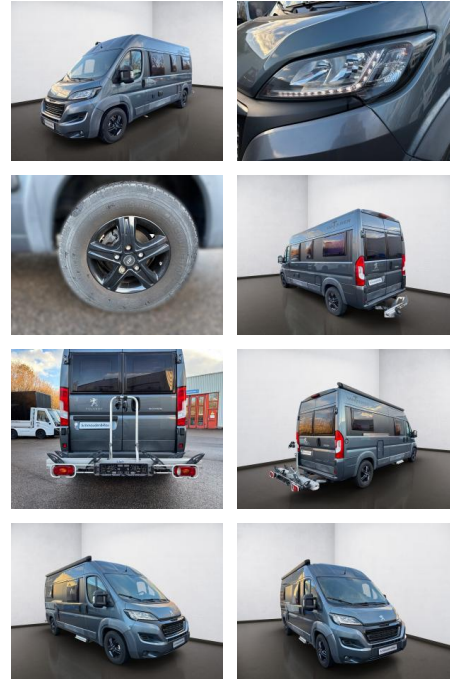

## Peugeot Boxer Kasten Boxer Kasten Knaus Van Tour...

AS08-JS2501-1000050

Erstzulassung:	Kilometer:	Farbe:	Leistung:	Kraftstoffart:
21.07.2017	15.000		120 kW / 163 PS	Diesel

**PREIS**  
**55.080 €**