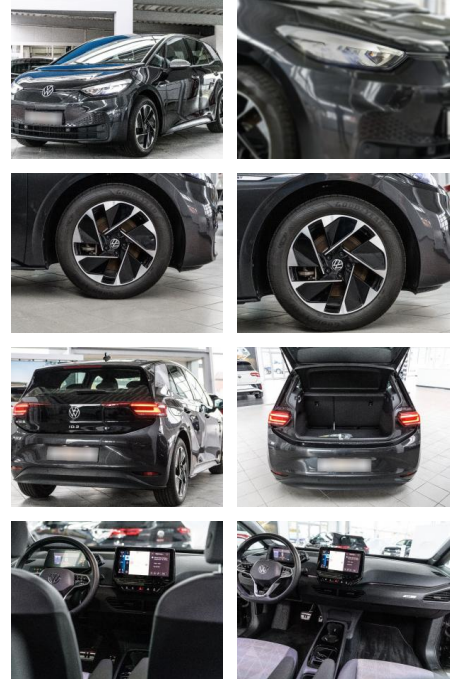

Volkswagen ID.3 1st Pro

AS86-gws 2301 Angebot Nr.:

VERKAUFT

Erstzulassung:	Kilometer:	Farbe:	Leistung:	Kraftstoffart:
13.07.2021	10.170		150 kW / 204 PS	Elektro

PREIS
27.580 €

FINANZIERUNGSBEISPIEL

Laufzeit: 72 Monate Anzahlung: 25 %
Basis-Finanzierung:* Mtl. Rate:
Zielraten-Finanzierung:** **234 €**