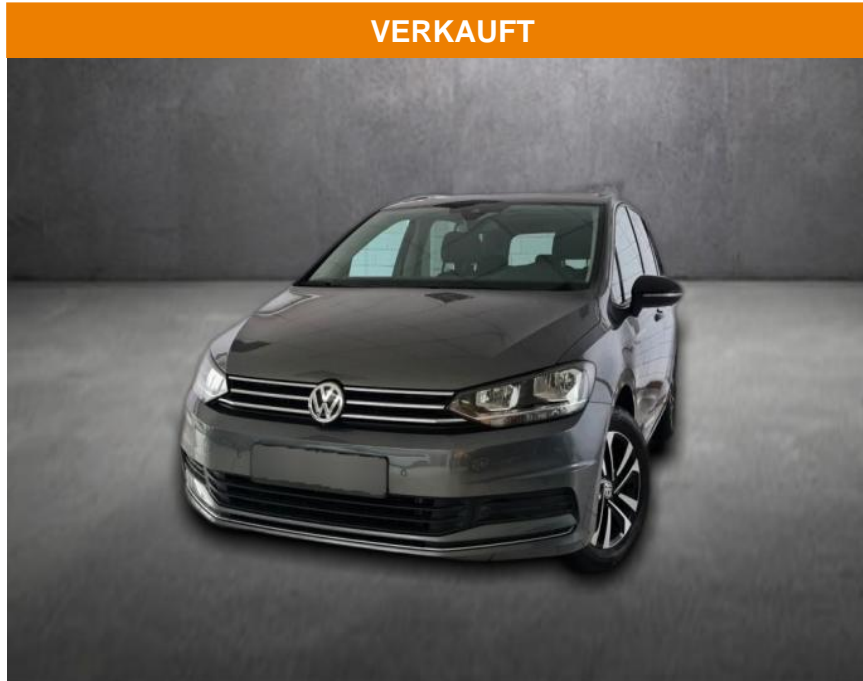

Ihr Ansprechpartner

Herr André Köhler
E-Mail: andre.koehler@autohaus-stein.de
Telefon: 04131 300038

Autohaus Stein GmbH
Hamburger Str. 11 - 17 - 21339 Lüneburg - Tel.: 04131 / 300034

Volkswagen Touran IQ.DRIVE, 7 Sitzter, Navi, IQ

AH90-91347-150 Angebotsnr.:

Erstzulassung: 12.08.2019 **Kilometer:** 53.925 **Farbe:** **Leistung:** 110 kW / 150 PS **Kraftstoffart:** Benzin

PREIS
26.740 €

FINANZIERUNGSBEISPIEL
Laufzeit: 72 Monate Anzahlung: 25 %
Basis-Finanzierung:* Mtl. Rate:
Zielraten-Finanzierung:** **226 €**