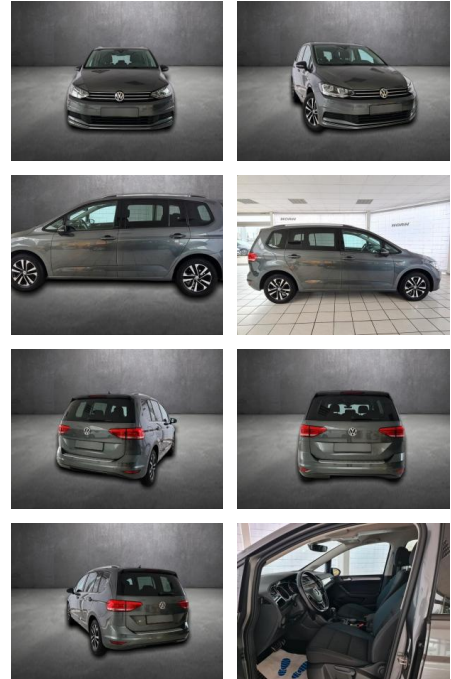

AH90-91347-150 Angebotsnr.:

Erstzulassung: 12.08.2019 **Kilometer:** 53.925 **Farbe:** **Leistung:** 110 kW / 150 PS **Kraftstoffart:** Benzin

PREIS
26.740 €

FINANZIERUNGSBEISPIEL
Laufzeit: 72 Monate Anzahlung: 25 %
Basis-Finanzierung:* Mtl. Rate:
Zielraten-Finanzierung:** **226 €**