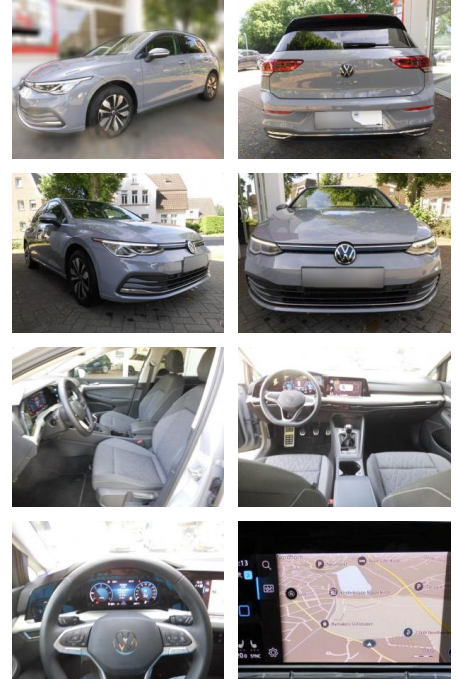

AS86-gws 234 ~~10.000 €~~ **10.000 €** **Neubau** Verkauf: Uetrecht

VERKAUFT

Erstzulassung:	Kilometer:	Farbe:	Leistung:	Kraftstoffart:
11.09.2023	25.000		85 kW / 116 PS	Diesel

PREIS
24.230 €

FINANZIERUNGSBEISPIEL
 Laufzeit: 72 Monate Anzahlung: 25 %
 Basis-Finanzierung:* Mtl. Rate:
 Zielraten-Finanzierung:** **205 €**