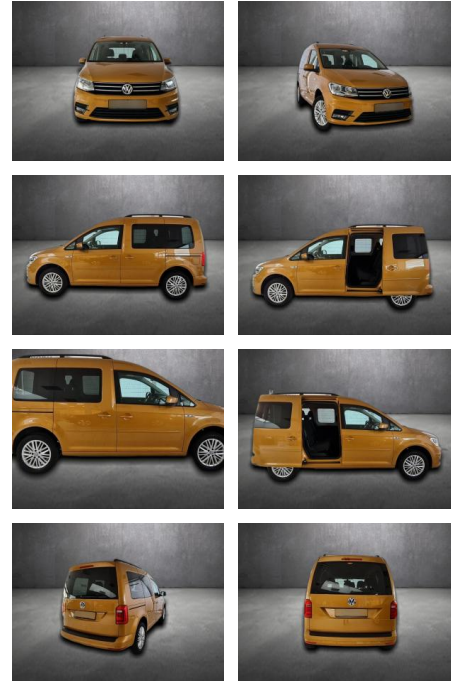

AH90-20168-157 Angebotsnr.:

Erstzulassung:	Kilometer:	Farbe:	Leistung:	Kraftstoffart:
10.09.2017	88.735		92 kW / 125 PS	Benzin

PREIS
21.590 €

FINANZIERUNGSBEISPIEL

Laufzeit: 72 Monate Anzahlung: 25 %
 Basis-Finanzierung:* Mtl. Rate:
 Zielraten-Finanzierung:** **183 €**