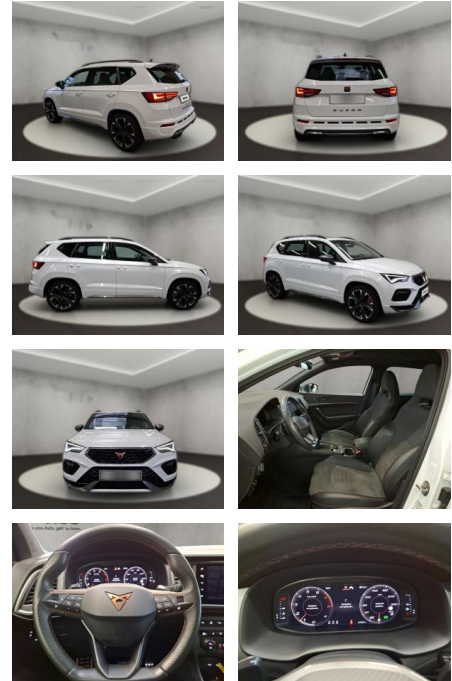

## Seat Ateca

AH54-12252 **Angebotsnr.:**

Erstzulassung:	Kilometer:	Farbe:	Leistung:	Kraftstoffart:
04.05.2021	42.984	Weiß	221 kW / 300 PS	Benzin

**PREIS**  
**32.210 €**

**FINANZIERUNGSBEISPIEL**  
 Laufzeit: 72 Monate      Anzahlung: 25 %  
 Basis-Finanzierung:\*      Mtl. Rate:  
 Zielraten-Finanzierung:\*\* **273 €**