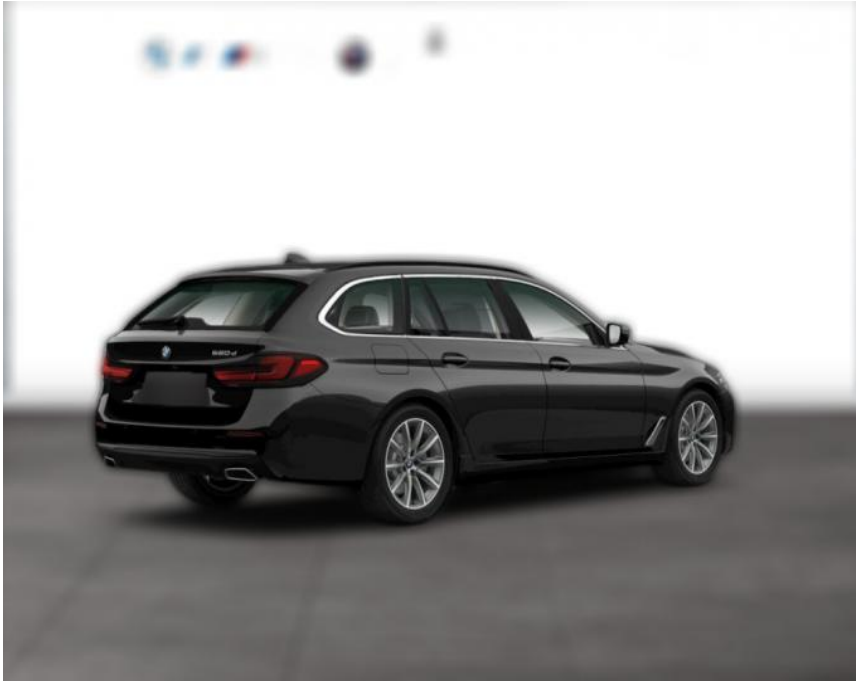

## BMW 530d xDrive TOURING M SPORT LC PRO

WG05-230592 Angebotsnr.:

Erstzulassung:	Kilometer:	Farbe:	Leistung:	Kraftstoffart:
01.09.2021	75.100	Schwarz	210 kW / 286 PS	Diesel

**PREIS**  
**44.150 €**