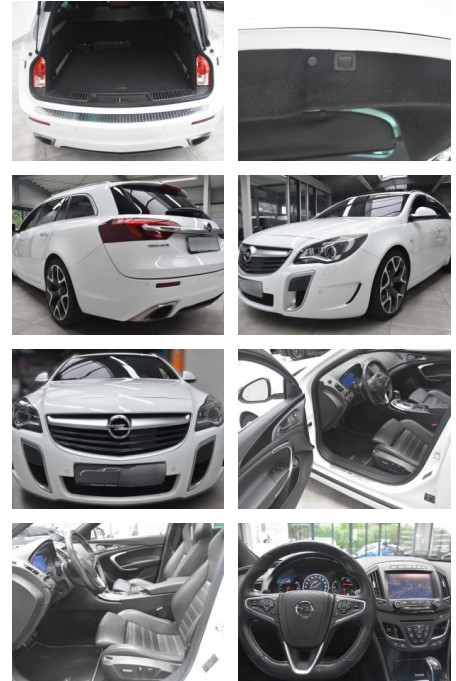

## Opel Insignia OPC 4x4 BiXenon Recaro Bose

AH78-4114\*xp **Angebotsnr.:**

Erstzulassung:	Kilometer:	Farbe:	Leistung:	Kraftstoffart:
12.04.2017	55.756	Diverse	239 kW / 325 PS	Benzin

**PREIS**  
**24.370 €**