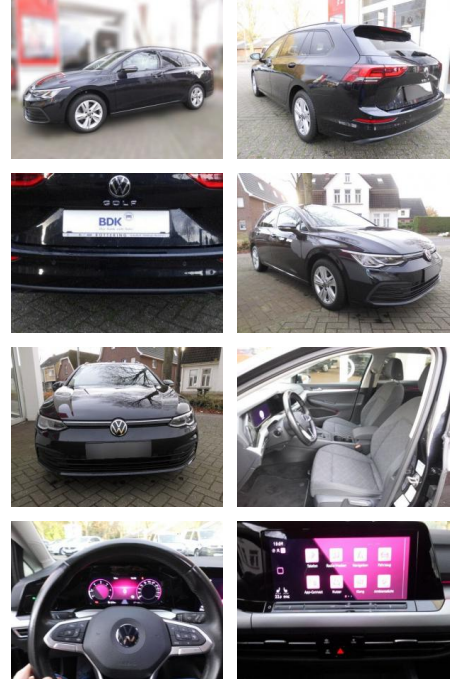

Ihr Ansprechpartner

Herr Marco Irmak
E-Mail: marco.irmak@autohaus-stein.de
Telefon: 04131 300039

Autohaus Stein GmbH
Hamburger Str. 11 - 17 - 21339 Lüneburg - Tel.: 04131 / 300034

Volkswagen Golf Variant Golf 8 Variant

AS86-VTI 177 kW 116 PS

| Erstzulassung: | Kilometer: | Farbe: | Leistung: | Kraftstoffart: |
|----------------|------------|--------|----------------|----------------|
| 10.09.2021 | 55.000 | | 85 kW / 116 PS | Diesel |