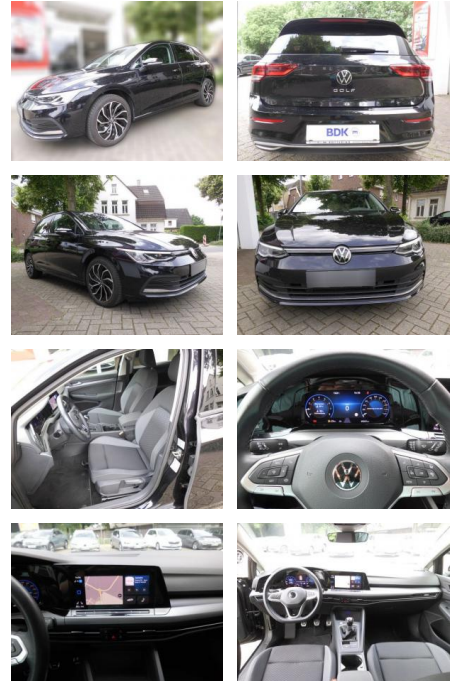

## Volkswagen Golf 8 Active 1.5

AS86-Willems ~~2020~~ **2022** Angebotsnr.:

Erstzulassung:	Kilometer:	Farbe:	Leistung:	Kraftstoffart:
10.01.2022	49.251		96 kW / 131 PS	Benzin

**PREIS**  
**21.300 €**