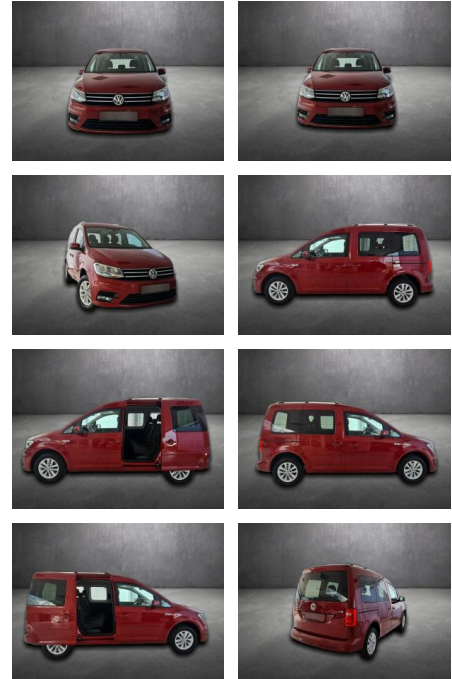

AH90-43292-120 Angebotsnr.:

Erstzulassung:	Kilometer:	Farbe:	Leistung:	Kraftstoffart:
09.11.2017	106.897		75 kW / 102 PS	Benzin

PREIS
19.530 €

FINANZIERUNGSBEISPIEL
 Laufzeit: 72 Monate Anzahlung: 25 %
 Basis-Finanzierung:* Mtl. Rate:
 Zielraten-Finanzierung:** **165 €**