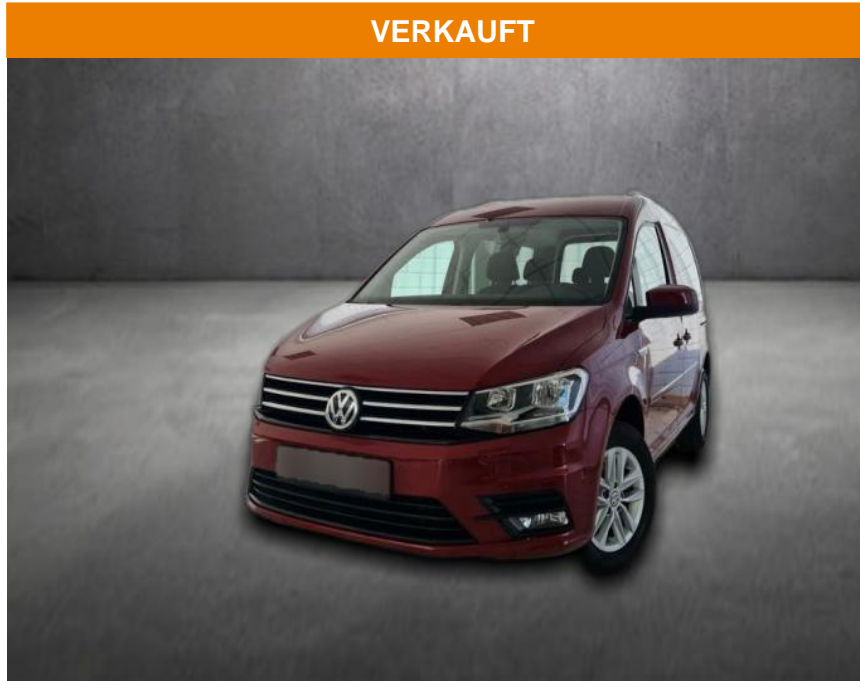

AH90-43292-120 Angebotsnr.:

Erstzulassung:	Kilometer:	Farbe:	Leistung:	Kraftstoffart:
09.11.2017	106.897		75 kW / 102 PS	Benzin

PREIS
19.530 €

FINANZIERUNGSBEISPIEL
 Laufzeit: 72 Monate Anzahlung: 25 %
 Basis-Finanzierung:* Mtl. Rate:
 Zielraten-Finanzierung:** **165 €**