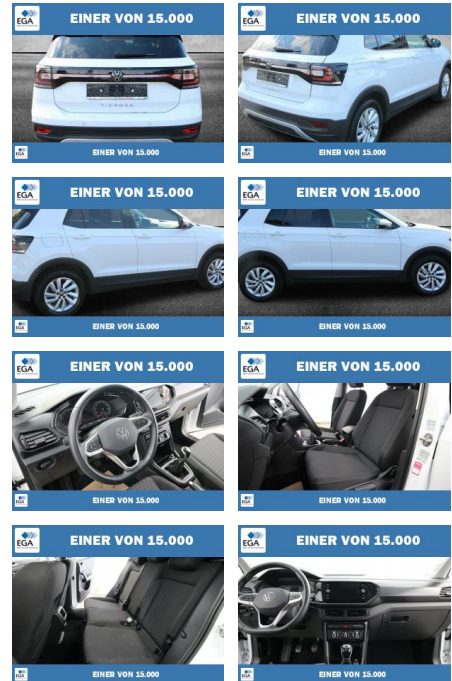

## Volkswagen T-Cross TSI OPF Life Plus WINTER-PAKE...

PW01-84987-103 Angebotsnr.:

Erstzulassung:	Kilometer:	Farbe:	Leistung:	Kraftstoffart:
01.05.2022	65.417	Weiß	70 kW / 95 PS	Benzin

PREIS	FINANZIERUNGSBEISPIEL
<b>19.130 €</b>	Laufzeit: 72 Monate      Anzahlung: 25 % Basis-Finanzierung:*      Mtl. Rate: Zielraten-Finanzierung:** <b>162 €</b>