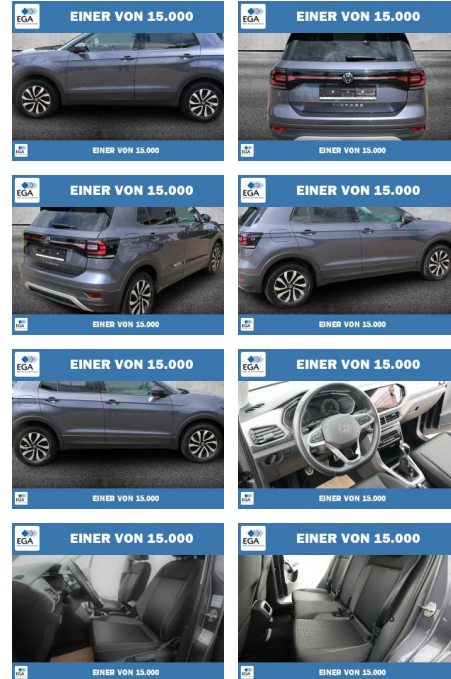

## Volkswagen T-Cross TSI OPF Active NAVI

PW01-83368-17 Angebotsnr.:

Erstzulassung:	Kilometer:	Farbe:	Leistung:	Kraftstoffart:
01.05.2022	66.349	Grau	70 kW / 95 PS	Benzin

<b>PREIS</b> <b>19.130 €</b>	<b>FINANZIERUNGSBEISPIEL</b>		<small>* Basisfinanzierung: Anzahlung: 4.783 Euro, Laufzeit: 72 Monate, Nettodarlehen: 14.348 Euro, Gesamtbetrag: 22.570 Euro, Zinssätze: 7.71% Sollz. (gebunden), 7.99% eff.  <small>** Zielratenfinanzierung: Anzahlung: 4.783 Euro, Laufzeit: 72 Monate, Nettodarlehen: 14.348 Euro, Zielrate: 9.565 Euro, Gesamtbetrag: 23.907 Euro, Zinssätze: 7.71% Sollz. (gebunden), 7.99% eff.,</small> </small>
	Laufzeit: 72 Monate	Anzahlung: 25 %	
	Basis-Finanzierung:*	Mtl. Rate:	<small>Vermittlung für: Santander Consumer Bank          Repräsentatives Beispiel gem. § 17 Abs. 4 PAngV. Diese Finanzierungsangebote sind Beispiele. Gerne ermitteln wir für Sie Ihr individuelles Angebot.</small>
	Zielraten-Finanzierung:**	<b>162 €</b>	