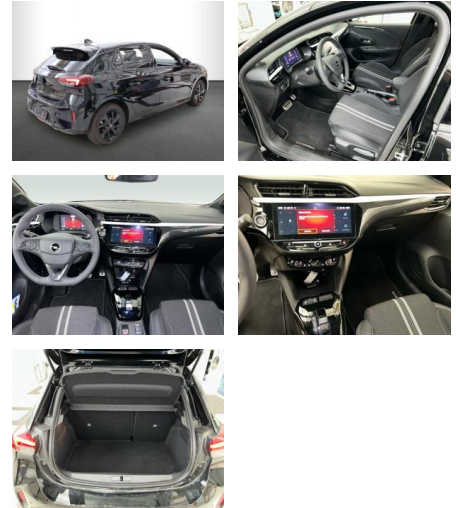

## Opel Corsa F GS 1.2 T Automatik Navi LED

AH32-P432560 **Angebotsnr.:**

Erstzulassung:	Kilometer:	Farbe:	Leistung:	Kraftstoffart:
01.12.2023	11.545	Schwarz	74 kW / 101 PS	Benzin

**PREIS**  
**21.080 €**

### Multimedia

- Radio
- Navigation mit Bildschirm
- MP3 Anschluss
- Bluetooth