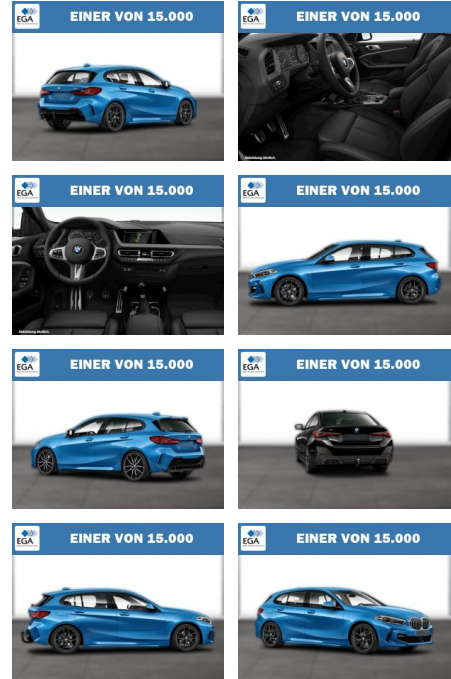

WG08-230465 Angebotsnr.:

Erstzulassung:	Kilometer:	Farbe:	Leistung:	Kraftstoffart:
01.09.2020	56.044	Blau	103 kW / 140 PS	Benzin

PREIS	FINANZIERUNGSBEISPIEL	
25.610 €	Laufzeit: 72 Monate Anzahlung: 25 % Basis-Finanzierung:* Mtl. Rate: Zielraten-Finanzierung:** 217 €	* Basisfinanzierung: Anzahlung: 6.403 Euro, Laufzeit: 72 Monate, Nettodarlehen: 19.208 Euro, Gesamtbetrag: 30.215 Euro, Zinssätze: 7.71% Sollz. (gebunden), 7.99% eff. ** Zielratenfinanzierung: Anzahlung: 6.403 Euro, Laufzeit: 72 Monate, Nettodarlehen: 19.208 Euro, Zielrate: 12.805 Euro, Gesamtbetrag: 32.005 Euro, Zinssätze: 7.71% Sollz. (gebunden), 7.99% eff., Vermittlung für: Santander Consumer Bank Repräsentatives Beispiel gem. § 17 Abs. 4 PAngV. Diese Finanzierungsangebote sind Beispiele. Gerne ermitteln wir für Sie Ihr individuelles Angebot.