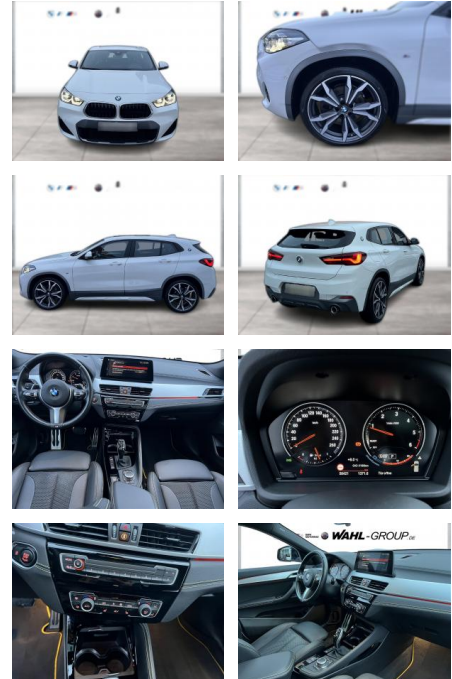

WG09-231060 Angebotsnr.:

Erstzulassung:	Kilometer:	Farbe:	Leistung:	Kraftstoffart:
01.11.2021	58.419	Weiß	170 kW / 231 PS	Diesel

PREIS
34.880 €

FINANZIERUNGSBEISPIEL

Laufzeit: 72 Monate Anzahlung: 25 %
 Basis-Finanzierung:* Mtl. Rate:
 Zielraten-Finanzierung:** **295 €**