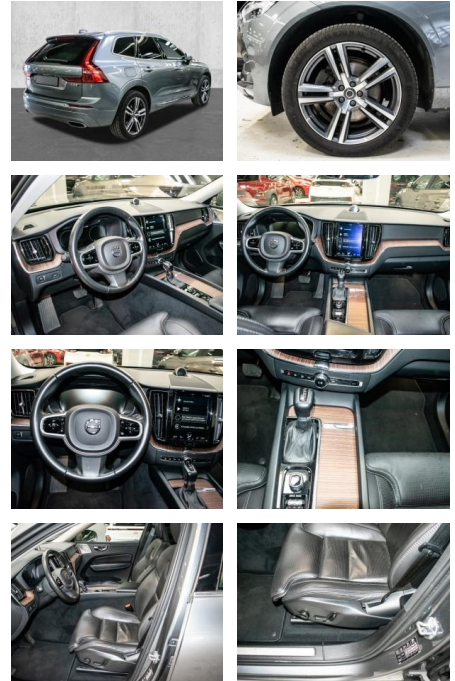

Ihr Ansprechpartner

Herr Norbert Schulz
E-Mail: norbert.schulz@autohaus-stein.de
Telefon: 04131 300065

Autohaus Stein GmbH
Hamburger Str. 11 - 17 - 21339 Lüneburg - Tel.: 04131 / 300034

Volvo XC60 Inscription AWD D5 EU6d-T HUD AHK

MA05-4527-24 Angebotsnr.:

Erstzulassung:	Kilometer:	Farbe:	Leistung:	Kraftstoffart:
01.12.2018	85.000	Grau	173 kW / 235 PS	Diesel

PREIS
34.160 €

FINANZIERUNGSBEISPIEL

Laufzeit: 72 Monate   Anzahlung: 25 %
Basis-Finanzierung:*   Mtl. Rate:
Zielraten-Finanzierung:** **289 €**

* Basisfinanzierung: Anzahlung: 8.540 Euro, Laufzeit: 72 Monate, Nettodarlehen: 25.620 Euro, Gesamtbetrag: 40.301 Euro, Zinssätze: 7.71% Sollz. (gebunden), 7.99% eff.
** Zielratenfinanzierung: Anzahlung: 8.540 Euro, Laufzeit: 72 Monate, Nettodarlehen: 25.620 Euro, Zielrate: 17.080 Euro, Gesamtbetrag: 42.689 Euro, Zinssätze: 7.71% Sollz. (gebunden), 7.99% eff.,

Vermittlung für: Santander Consumer Bank
Repräsentatives Beispiel gem. § 17 Abs. 4 PAngV. Diese Finanzierungsangebote sind Beispiele. Gerne ermitteln wir für Sie Ihr individuelles Angebot.

Ausstattung

Sicherheit

- PDC Park Distance Control hinten
- Anti-Blockiersystem ABS
- Antischlupfregelung ASC+T
- elektronische Stabilitätskontrolle (ESP / DSP)
- Servolenkung
- Regensensor
- Wegfahrsperre
- Kindersitzbefestigung
- Allrad
- PDC Park Distance Control vorne
- **ABS**
- Airbag
- Beifahrer-Airbag
- Wegfahrsperre
- Seitenairbags
- ESP
- Reifendruckkontrolle
- Traktionskontrolle
- Kopfairbag

- Knieairbag
- Kindersitzbefestigung
- **Entertainment: Navigationssystem**
- CD
- Soundsystem
- Radio
- USB-Anschluss
- Harman-Kardon
- Bluetooth
- Apple CarPlay
- DAB
- Bowers & Wilkins
- •

Multimedia

- Radio
- CD Radio
- el. Sitzverstellung
- Navigation mit Bildschirm
- Head UP Display
- Bluetooth

Komfort

- Zentralverriegelung
- Bordcomputer
- **Servolenkung**
- Zentralverriegelung
- Elektrischer Fensterheber
- Lederausstattung
- Sitzheizung
- Elektrische Aussenspiegel
- Teilbare Rucksitzlehne
- Tempomat
- Multifunktionslenkrad
- Keyless Go Startfunktion
- Elektrische Sitze
- Innenspiegel autom. abblendbar
- Mittelarmlehne
- Innenraumfilter
- Lenksäule einstellbar
- ParkDistanceControl vorne und hinten
- Elektrische Heckklappe
- Keyless Entry

STÄNDIG ÜBER 15.000 FAHRZEUGE IM BESTAND!