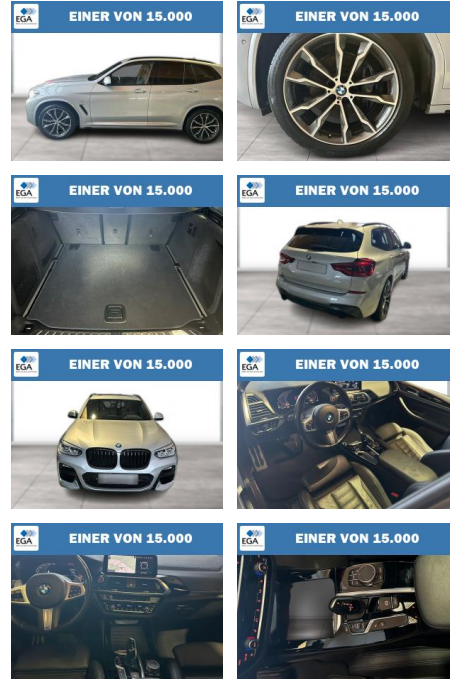

WG08-232456 Angebotsnr.:

Erstzulassung:	Kilometer:	Farbe:	Leistung:	Kraftstoffart:
01.12.2021	84.041	Silber	210 kW / 286 PS	Diesel

PREIS	FINANZIERUNGSBEISPIEL
46.210 €	Laufzeit: 72 Monate Anzahlung: 25 % Basis-Finanzierung:* Mtl. Rate: Zielraten-Finanzierung:** 391 €

Exterieur

- Leichtmetallfelgen
- metallic
- Schiebedach
- Nebelscheinwerfer
- Dachreling

Umwelt

- Partikelfilter

Weiteres

- Sportfahrwerk
- Diesel
- Lichtsensor
- Panoramadach
- elektrische Aussenspiegel
- Start Stop Automatik
- Nichtraucher
- Sportpaket
- Ablagenpaket
- ABS
- Adaptives Kurvenlicht
- Aktiver Fussgängerschutz
- Alarmanlage mit Fernbedienung
- Ambientes Licht
- Anhängerkupplung (Kugelkopf schwenkbar)
- Armauflage vorn
- Außenausstattung: Shadow-Line Hochglanz (erweiterter Umfang)
- Außenspiegel elektr. anklappbar
- alle Spiegel mit Ablendautomatik