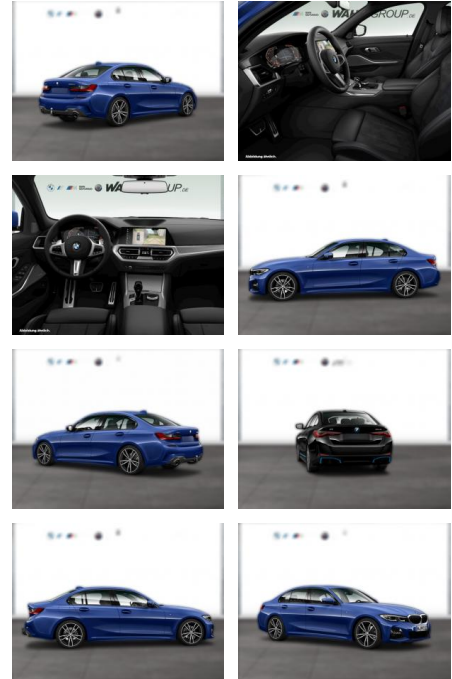

WG09-203004 Angebotsnr.:

Erstzulassung:	Kilometer:	Farbe:	Leistung:	Kraftstoffart:
01.04.2019	89.933	Blau	140 kW / 190 PS	Diesel

PREIS
31.790 €

FINANZIERUNGSBEISPIEL
 Laufzeit: 72 Monate Anzahlung: 25 %
 Basis-Finanzierung:* Mtl. Rate:
 Zielraten-Finanzierung:** **269 €**