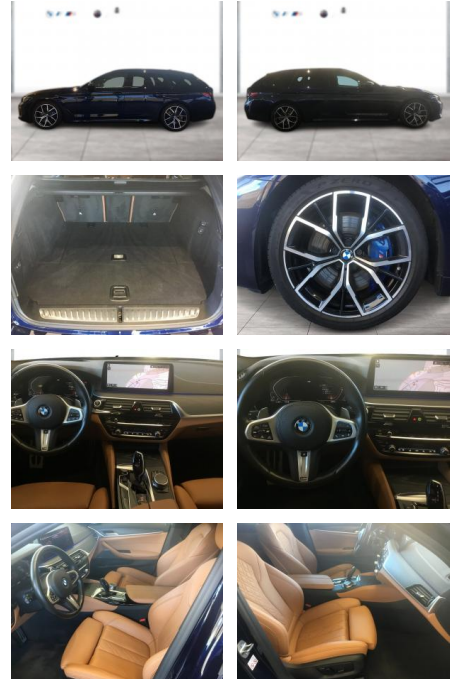

WG01-230543 Angebotsnr.:

Erstzulassung:	Kilometer:	Farbe:	Leistung:	Kraftstoffart:
01.08.2021	73.400	Blau	183 kW / 249 PS	Diesel

PREIS
48.270 €

FINANZIERUNGSBEISPIEL

Laufzeit: 72 Monate Anzahlung: 25 %
Basis-Finanzierung:* Mtl. Rate:
Zielraten-Finanzierung:** **409 €**

Exterieur

- Leichtmetallfelgen
- metallic
- Nebelscheinwerfer
- Dachreling

Umwelt

- Partikelfilter

Weiteres

- Sportfahrwerk

- Diesel
- Lichtsensor
- elektrische Aussenspiegel
- Start Stop Automatik
- Nichtraucher
- Sportpaket
- ABS
- Abstandsregeltempomat
- Active Guard
- Airbag Fahrer/Beifahrer
- Aktiver Fussgängerschutz
- Alarmanlage mit Fernbedienung
- Alufelgen
- Ambientes Licht
- Anhängerkupplung (Kugelkopf schwenkbar)
- Armauflage vorn
- Außenausstattung: Shadow-Line Hochglanz (erweiterter Umfang)
- Außenspiegel elektr. anklappbar
- alle Spiegel mit Ablendautomatik
- Auto Start/Stop Funktion