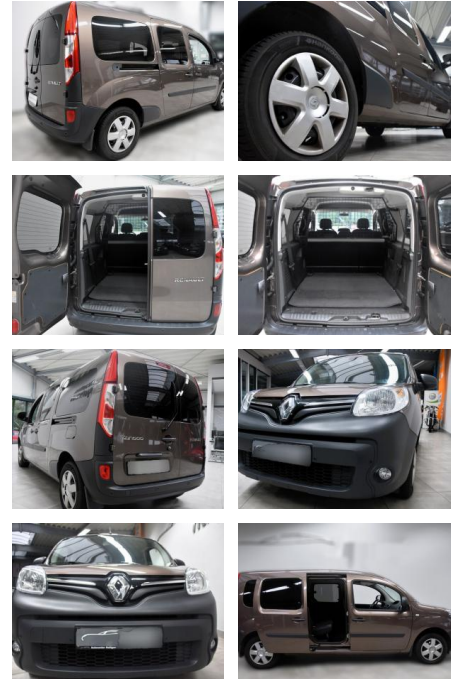

AH78-4107 **Angebotsnr.:**

Erstzulassung:	Kilometer:	Farbe:	Leistung:	Kraftstoffart:
10.03.2017	33.663	Diverse	81 kW / 110 PS	Diesel

PREIS
5.100 €

FINANZIERUNGSBEISPIEL

Laufzeit: 72 Monate Anzahlung: 25 %
 Basis-Finanzierung:* Mtl. Rate:
 Zielraten-Finanzierung:** Mtl. **43 €**