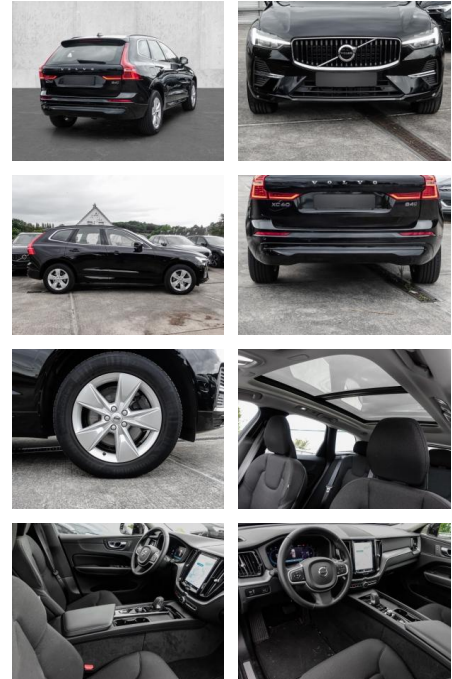

MA05-4578-24 Angebotsnr.:

Erstzulassung:	Kilometer:	Farbe:	Leistung:	Kraftstoffart:
01.02.2022	57.279	Schwarz	145 kW / 197 PS	Diesel

PREIS
37.450 €

FINANZIERUNGSBEISPIEL

Laufzeit: 72 Monate Anzahlung: 25 %
Basis-Finanzierung:* Mtl. Rate:
Zielraten-Finanzierung:** **317 €**