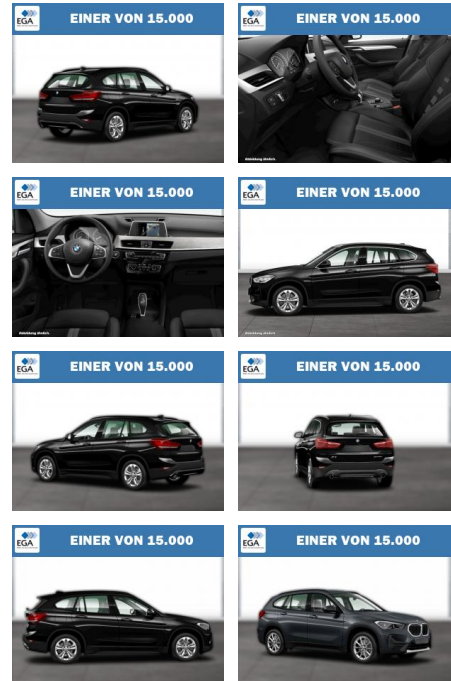

WG06-208468 Angebotsnr.:

EINER VON 15.000

Erstzulassung:	Kilometer:	Farbe:	Leistung:	Kraftstoffart:
01.06.2019	49.000	Schwarz	141 kW / 192 PS	Benzin

PREIS
26.640 €

FINANZIERUNGSBEISPIEL

Laufzeit: 72 Monate Anzahlung: 25 %
 Basis-Finanzierung:* Mtl. Rate:
 Zielraten-Finanzierung:** **226 €**