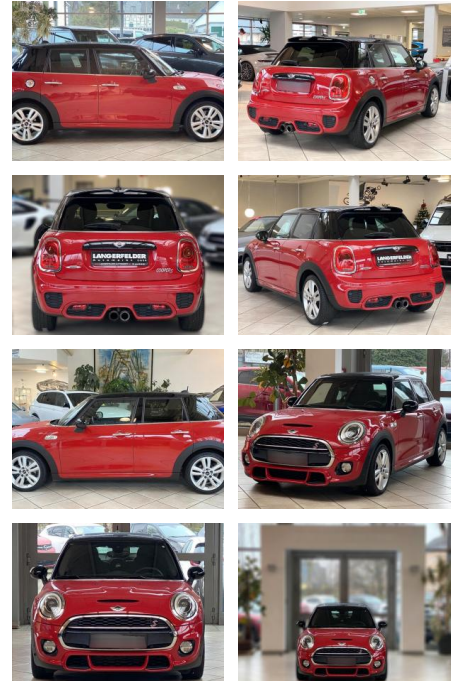

LA05-45-84057Angebotsnr.:

Erstzulassung:	Kilometer:	Farbe:	Leistung:	Kraftstoffart:
10.03.2015	78.122	Diverse	155 kW / 211 PS	Benzin

PREIS
19.540 €

FINANZIERUNGSBEISPIEL

Laufzeit: 72 Monate Anzahlung: 25 %
 Basis-Finanzierung:* Mtl. Rate:
 Zielraten-Finanzierung:** **165 €**