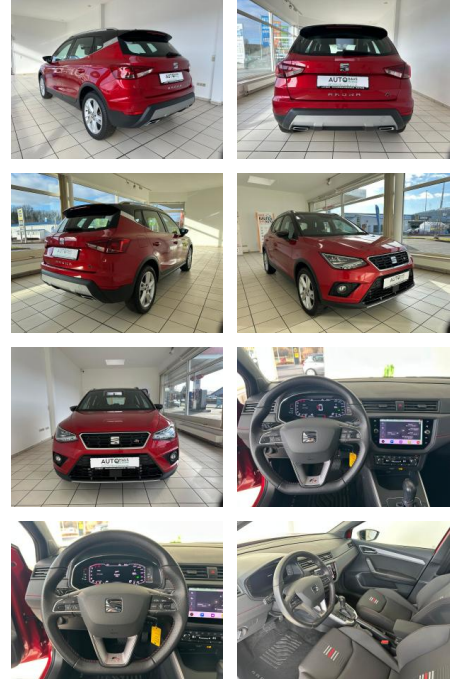

Ihr Ansprechpartner

Herr Marco Irmak
 E-Mail: marco.irmak@autohaus-stein.de
 Telefon: 04131 300039

Autohaus Stein GmbH
 Hamburger Str. 11 - 17 - 21339 Lüneburg - Tel.: 04131 / 300034

Seat Arona Seat Arona 1.0 TSI Kamera*SHZ*Navi

ME00-SH2412-~~199.800,00~~..

Erstzulassung:	Kilometer:	Farbe:	Leistung:	Kraftstoffart:	Verbr. komb.	CO2-Emission	CO2-Klasse (WLTP)
01.07.2021	29.000	Rot	81 kW / 110 PS	Benzin	6,2 l/100km	141 g/km	E

PREIS 20.550 €	FINANZIERUNGSBEISPIEL	
	Laufzeit: 72 Monate	Anzahlung: 25 %
	Basis-Finanzierung:**	Mtl. Rate:
	Zielraten-Finanzierung:**	174 €