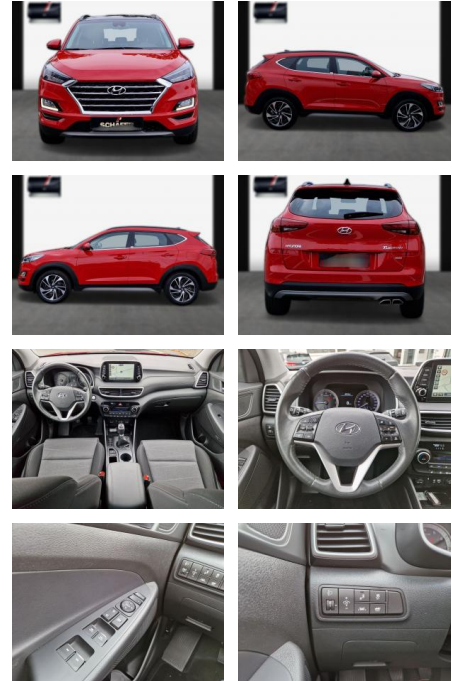

SA13-LJ040699 Angebotsnr.:

Erstzulassung:	Kilometer:	Farbe:	Leistung:	Kraftstoffart:
12.06.2020	26.500	Diverse	130 kW / 177 PS	Benzin

PREIS
24.580 €

FINANZIERUNGSBEISPIEL

Laufzeit: 72 Monate Anzahlung: 25 %
Basis-Finanzierung:* Mtl. Rate:
Zielraten-Finanzierung:** **208 €**