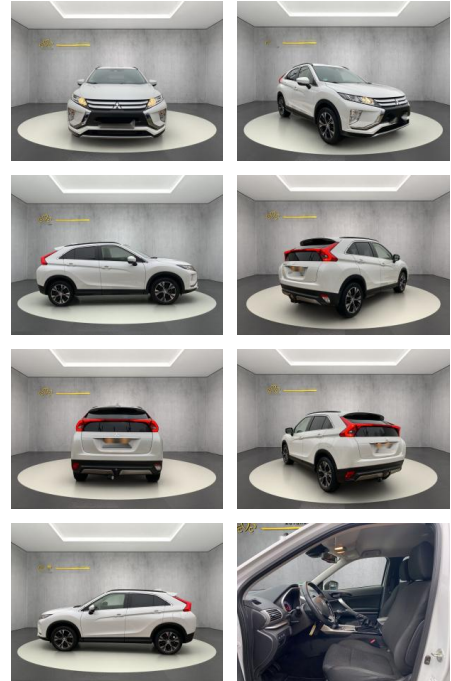

## Mitsubishi Eclipse Cross (GK0W / GL0W) Diamant

WS04-M\_Wa72468401snr.:

Erstzulassung:	Kilometer:	Farbe:	Leistung:	Kraftstoffart:
10.08.2020	42.610	Diverse	120 kW / 163 PS	Benzin

**PREIS**  
**20.560 €**