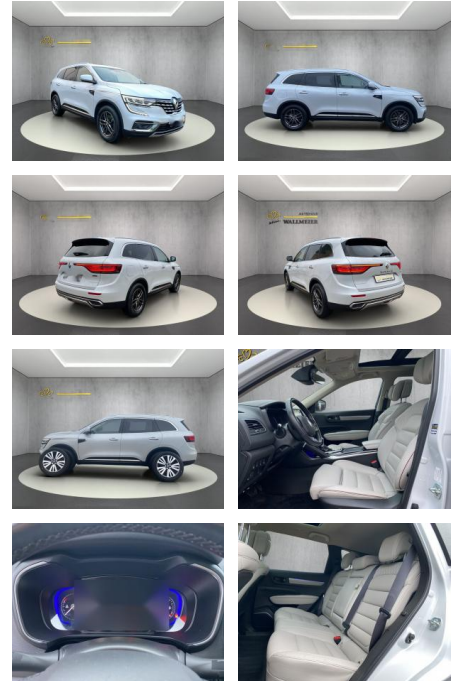

WS04-M_Wa72462803nrsr.:

Erstzulassung:	Kilometer:	Farbe:	Leistung:	Kraftstoffart:
15.02.2022	40.500	Diverse	135 kW / 184 PS	Diesel

PREIS
32.920 €

FINANZIERUNGSBEISPIEL

Laufzeit: 72 Monate Anzahlung: 25 %
 Basis-Finanzierung:* Mtl. Rate:
 Zielraten-Finanzierung:** **279 €**