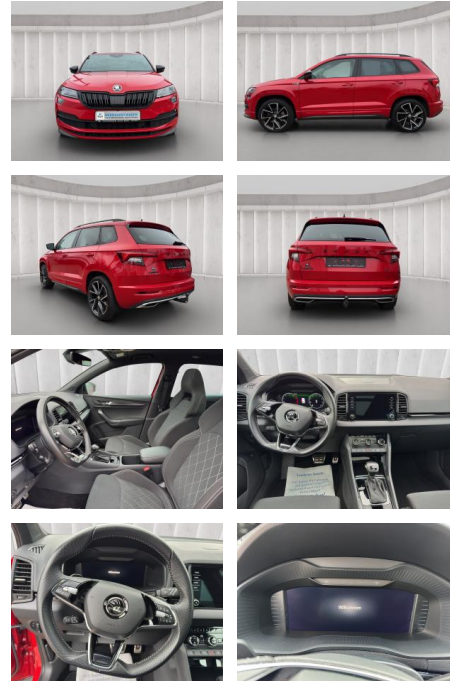

AM12-39327 **Angebotsnr.:**

Erstzulassung:	Kilometer:	Farbe:	Leistung:	Kraftstoffart:
02.05.2022	36.600	Rot	110 kW / 150 PS	Diesel

PREIS
34.680 €

FINANZIERUNGSBEISPIEL

Laufzeit: 72 Monate Anzahlung: 25 %
 Basis-Finanzierung:* Mtl. Rate:
 Zielraten-Finanzierung:** **294 €**