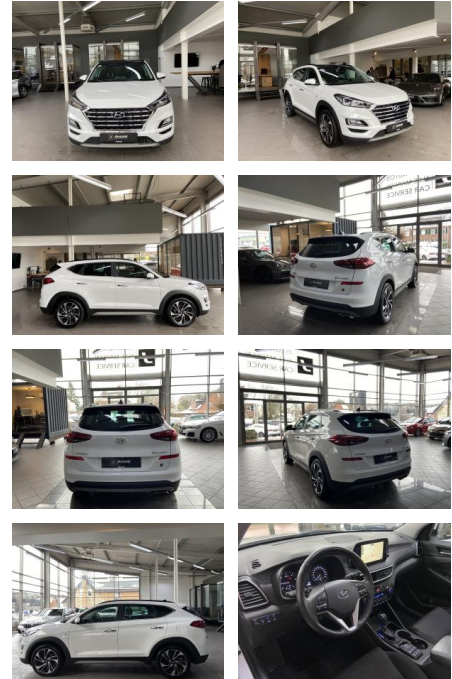

## Hyundai Tucson 1.6 CRDi Mild Hy.Premium 2WD LED ...

AJ02-AK11299-00 Angebotsnr.:

Erstzulassung:	Kilometer:	Farbe:	Leistung:	Kraftstoffart:
30.09.2019	58.400	Weiß	100 kW / 136 PS	Diesel

**PREIS**  
**23.660 €**