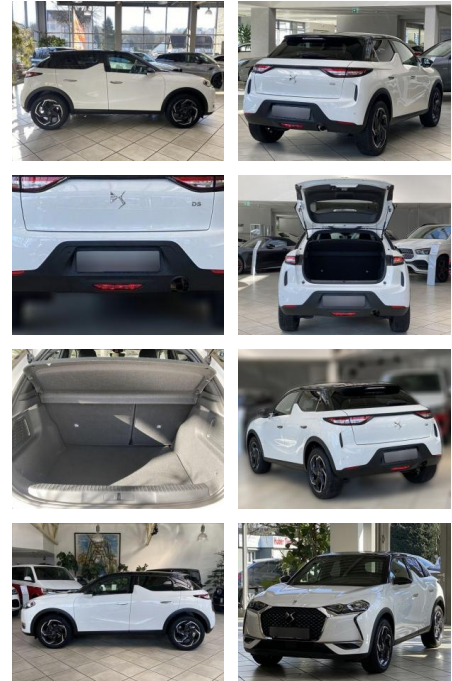

## DS Automobiles DS3 Crossback DS 3 Crossback 1.2

LA05-97-00875Angebotsnr.:

Erstzulassung:	Kilometer:	Farbe:	Leistung:	Kraftstoffart:
08.07.2020	22.300	Diverse	74 kW / 101 PS	Benzin

**PREIS**  
**17.480 €**