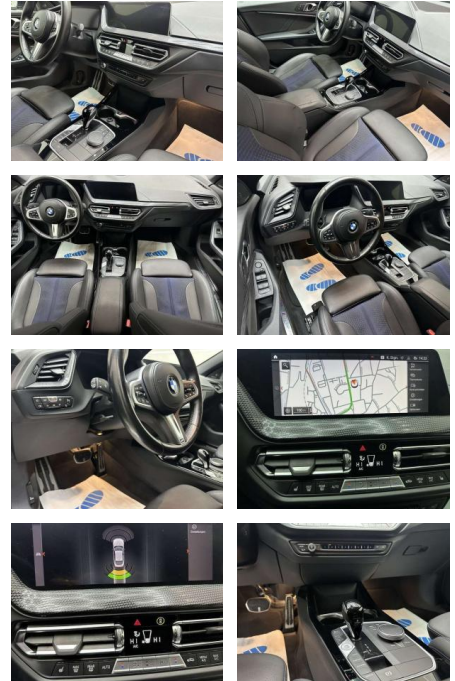

AC15-54

Angebotsnr.: